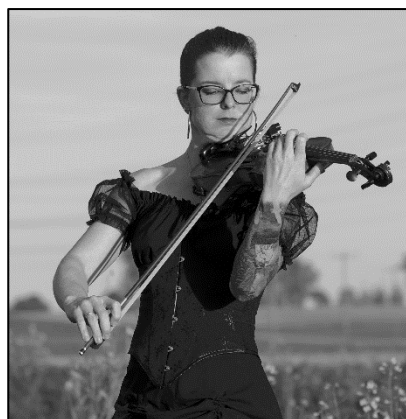

Folk Distillery

Das sind fünf Musiker aus dem Raum München.

Traditioneller Folk in neuem Gewand ist der musikalische Schwerpunkt der seit 2009 existierenden Band.

Beim Arrangieren der traditionellen Folk-Stücke fließen die verschiedenen musikalischen Hintergründe der Mitglieder mit ein. So bereichern Anklänge von Klassik, Punk und Metal die Kompositionen. Flöte, Geige und Gitarre bilden den Kern der Musik, der von Bass und Schlagzeug eingeraht wird. Gelegentlich gesellen sich Banjo, Cello, Konzertina, Mandoline oder Panduri hinzu. Es entsteht ein unverwechselbarer, dichter Sound, der sich perfekt für die oftmals schnellen und immer stimmungsreichen Lieder eignet.

Neben größtenteils irischen Liedern werden auch schottische und englische Stücke in das Repertoire einbezogen.

MATHIEU
Cajon, Snaredrum, Gitarre, Banjo

FABIAN
Tin- & Low-Whistle, Konzertina, Gesang

SEBASTIAN
Bass, Mundharmonikas