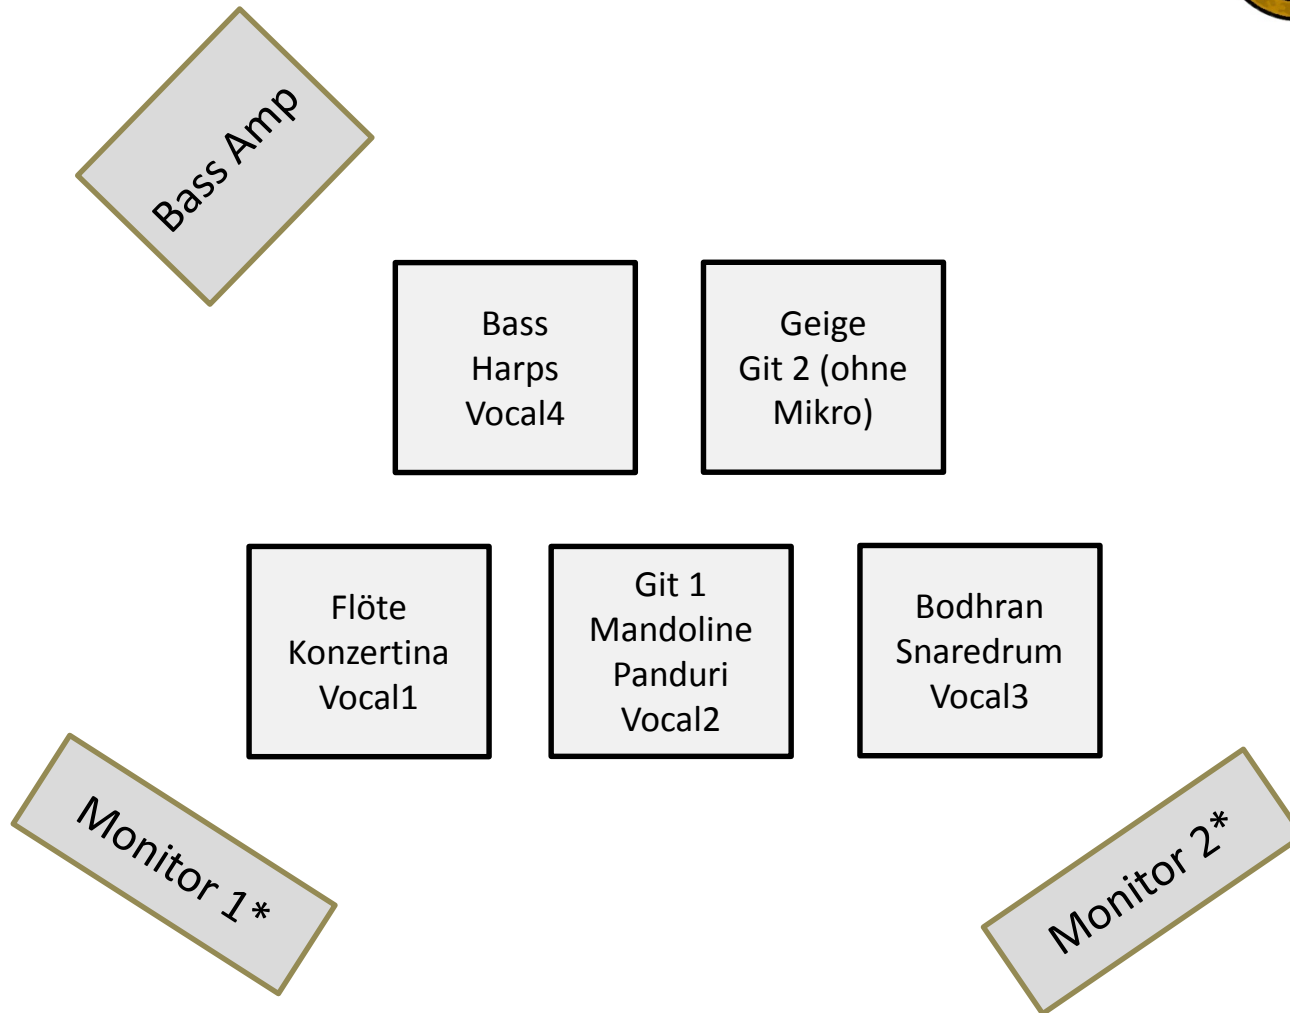

Folk Distillery: Stage Plot 2015

Der Plan ist als Vorschlag zu sehen. Bezüglich unserer Positionen sind wir sehr flexibel.

*Bisher wurden wegen der meist sehr kleinen Bühnen keine Monitore verwendet. In den seltenen Fällen in denen Monitore verwendet wurden, wurden sie mit allen Signalen belegt.